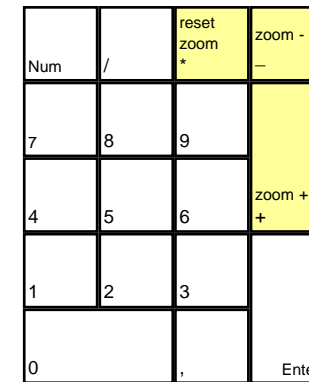

Extreme Assault

deutsches Tastaturlayout / english keyboard layout

CHEATS übernommen von [dlh.net]

Gib im Hauptmenü "levelx " (ab Version 1.2 "oh dear") ein, bitte vergiß das Leerzeichen nicht. Hat es geklappt, ertönt und erscheint eine Bestätigung (für Germanistikstudenten und Fremdwort-freunde: audio-visuelle Verifizierung). Jetzt kannst Du folgendes tun:
Im Hauptmenü kannst nun Du mit [Alt] und [1] bis [6] die einzelnen Operationsgebiete direkt anwählen. Im Spiel hast Du folgende Möglichkeiten: