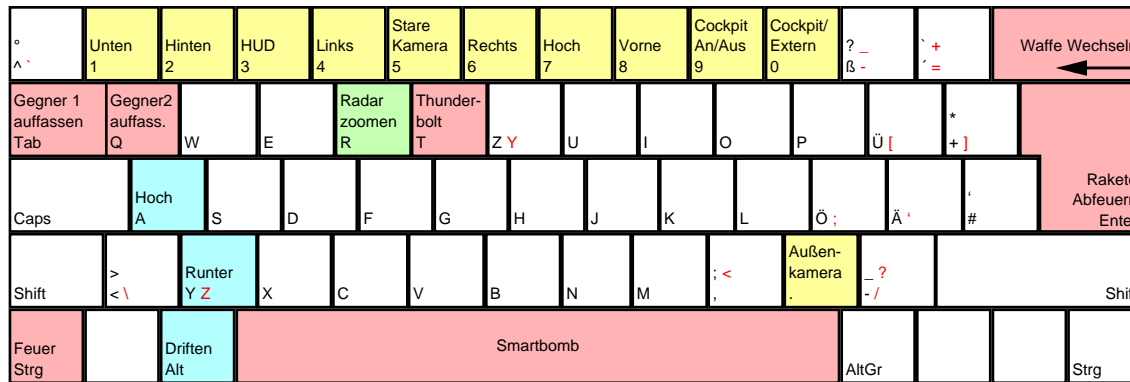

Extreme Assault

deutsches Tastaturlayout / english keyboard layout

CHEATS übernommen von [dlh.net]

Gib im Hauptmenü "levelx " (ab Version 1.2 "oh dear") ein, bitte vergiß das Leerzeichen nicht. Hat es geklappt, ertönt und erscheint eine Bestätigung (für Germanistikstudenten und Fremdwort-freunde: audio-visuelle Verifizierung). Jetzt kannst Du folgendes tun:
Im Hauptmenü kannst nun Du mit [Alt] und [1] bis [6] die einzelnen Operationsgebiete direkt anwählen. Im Spiel hast Du folgende Möglichkeiten:

- [Alt]+[1] - Munition aufgefüllt
- [Alt]+[2] - Aufwerten der gewählten Waffe
- [Alt]+[3] - Energieschub
- [Alt]+[4] - Unsterblichkeit
- [Alt]+[5] - Grumpf
- [Alt]+[6] - Mission erfüllt (Manchmal muß Du dies zweimal drücken, da sonst der Heli bzw. Panzer außerhalb des Missionsgebietes steht)
- [Alt]+[7] - Gegner deaktivieren
- [Alt]+[8] - Mutation zum Helikopter
- [Alt]+[9] - oder zum Panzer. Aber Vorsicht! Panzer können nicht fliegen!
- [Alt]+[0] - Doppel-Grumpf