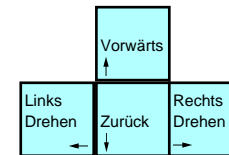

Extreme Assault

deutsches Tastaturlayout / english keyboard layout

CHEATS übernommen von [dlh.net]

Gib im Hauptmenü "levelx " (ab Version 1.2 "oh dear") ein, bitte vergiß das Leerzeichen nicht. Hat es geklappt, ertönt und erscheint eine Bestätigung (für Germanistikstudenten und Fremdwort-freunde: audio-visuelle Verifizierung). Jetzt kannst Du folgendes tun:
Im Hauptmenü kannst nun Du mit [Alt] und [1] bis [6] die einzelnen Operationsgebiete direkt anwählen. Im Spiel hast Du folgende Möglichkeiten:

- [Alt]+[1] - Munition aufgefüllt
- [Alt]+[2] - Aufwerten der gewählten Waffe
- [Alt]+[3] - Energieschub
- [Alt]+[4] - Unsterblichkeit
- [Alt]+[5] - Grumpf
- [Alt]+[6] - Mission erfüllt (Manchmal muß Du dies zweimal drücken, da sonst der Heli bzw. Panzer außerhalb des Missionsgebietes steht)
- [Alt]+[7] - Gegner deaktivieren
- [Alt]+[8] - Mutation zum Helikopter
- [Alt]+[9] - oder zum Panzer. Aber Vorsicht! Panzer können nicht fliegen!
- [Alt]+[0] - Doppel-Grumpf