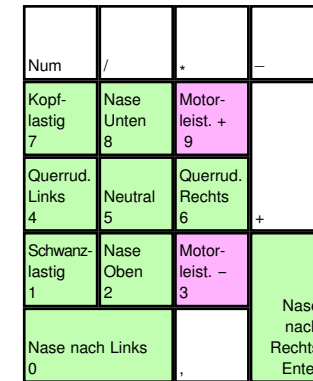

Microsoft Flight Simulator 98

deutsches Tastaturlayout / english keyboard layout

- Querneigung: Maus Links/Rechts
- Nicklage: Maus Vor/Zurück
- Gashebel: LMB + Vor/Zurück
- Bremsen: LMB + Links/Rechts

Sichtrichtung

more keyboard layouts:
<http://www.keycardhq.de>

Microsoft Flight Simulator 98 Schnellverstellung

Esc	Höhe - Schnell F1	Höhe Halten F2	Höhe Halten F3	Höhe + Schnell F4	F5	F6	F7	F8	F9	F10	F11	F12
-----	----------------------	-------------------	-------------------	----------------------	----	----	----	----	----	-----	-----	-----