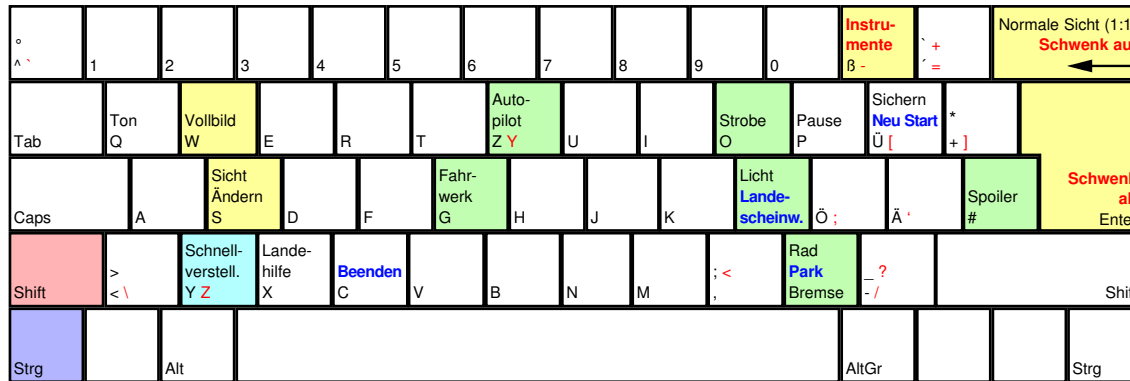

Microsoft Flight Simulator 98

deutsches Tastaturlayout / english keyboard layout

- Querneigung: Maus Links/Rechts
- Nicklage: Maus Vor/Zurück
- Gashebel: LMB + Vor/Zurück
- Bremsen: LMB + Links/Rechts

Sichtrichtung

more keyboard layouts:
<http://www.keycardhq.de>

Microsoft Flight Simulator 98 Schnellverstellung

Esc	Höhe - Schnell F1	Höhe Halten F2	Höhe Halten F3	Höhe + Schnell F4	F5	F6	F7	F8	F9	F10	F11	F12
-----	----------------------	-------------------	-------------------	----------------------	----	----	----	----	----	-----	-----	-----