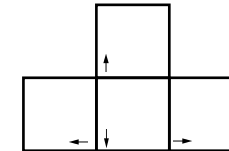

Independence War 2 EDGE OF CHAOS

deutsches Tastaturlayout / english keyboard layout

- LEFT / RIGHT:** Pan external camera
- RMB + LEFT / RIGHT:** Roll external camera
- UP / DOWN:** Tilt external camera
- MMB:** Zoom to fit Target
- WHEEL:** Zoom external camera