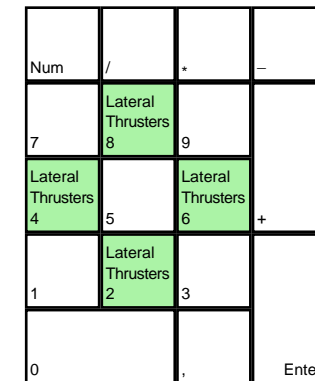

deutsches Tastaturlayout / english keyboard layout

- **LEFT / RIGHT:** Pan external camera
- **RMB + LEFT / RIGHT:** Roll external camera
- **UP / DOWN:** Tilt external camera
- **MMB:** Zoom to fit Target
- **WHEEL:** Zoom external camera

+