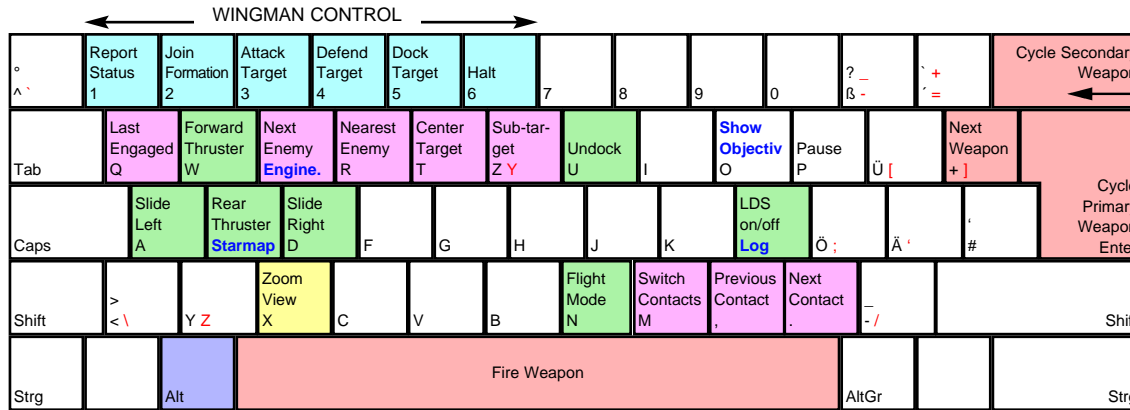

Independence War 2 EDGE OF CHAOS

deutsches Tastaturlayout / english keyboard layout

- LEFT / RIGHT:** Pan external camera
- RMB + LEFT / RIGHT:** Roll external camera
- UP / DOWN:** Tilt external camera
- MMB:** Zoom to fit Target
- WHEEL:** Zoom external camera