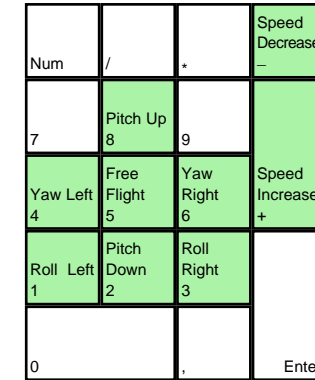

Independence War 2 EDGE OF CHAOS

deutsches Tastaturlayout / english keyboard layout

- LEFT / RIGHT:** Pan external camera
- RMB + LEFT / RIGHT:** Roll external camera
- UP / DOWN:** Tilt external camera
- MMB:** Zoom to fit Target
- WHEEL:** Zoom external camera