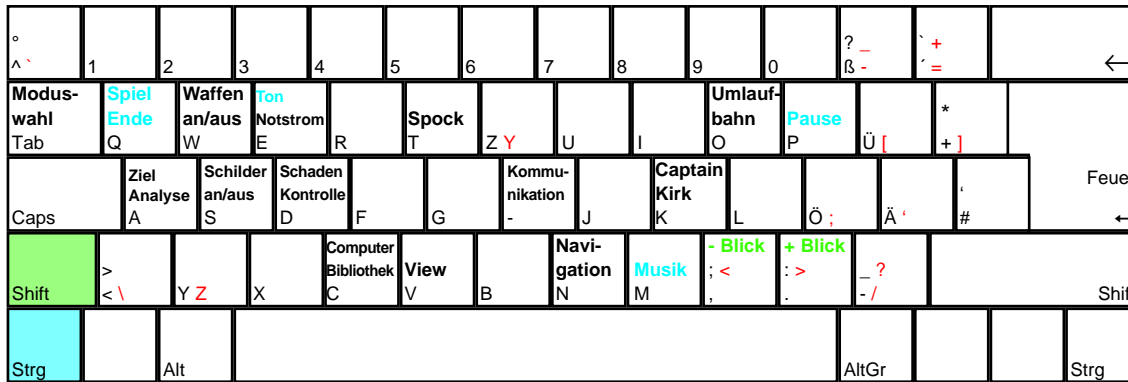

STAR TREK®: 25th Anniversary™

zurück Halt langsam $\xrightarrow{\text{Schiffs-geschwindigkeit}}$ schnell

deutsches Tastaturlayout / **english keyboard layout**

LMB: Phaser
RMB: Photonen

more keyboard layouts:
<http://www.keycardhq.de>