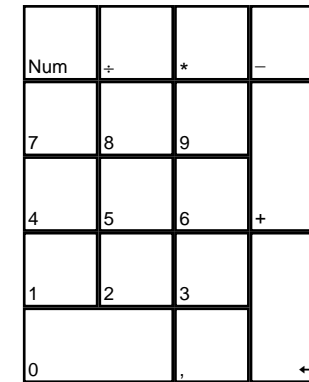

STAR TREK®: 25th Anniversary™

zurück Halt langsam $\xrightarrow{\text{Schiffs-geschwindigkeit}}$ schnell

deutsches Tastaturlayout / **english keyboard layout**

LMB: Phaser
RMB: Photonen

more keyboard layouts:
<http://www.keycardhq.de>