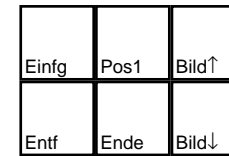

STAR TREK®: 25th Anniversary™

zurück Halt langsam $\xrightarrow{\text{Schiffs-geschwindigkeit}}$ schnell

deutsches Tastaturlayout / **english keyboard layout**

LMB: Phaser
RMB: Photonen

more keyboard layouts:
<http://www.keycardhq.de>