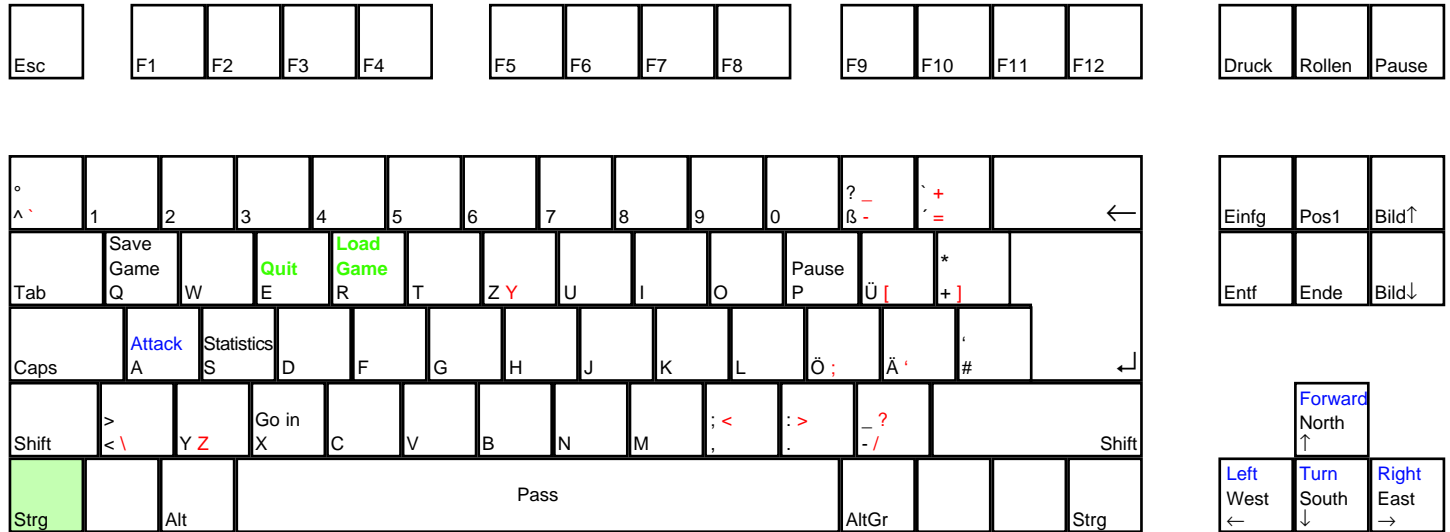

Ultima 0 Akalabeth

deutsches Tastaturlayout / english keyboard layout

more keyboard layouts:
<http://www.keycardhq.de>