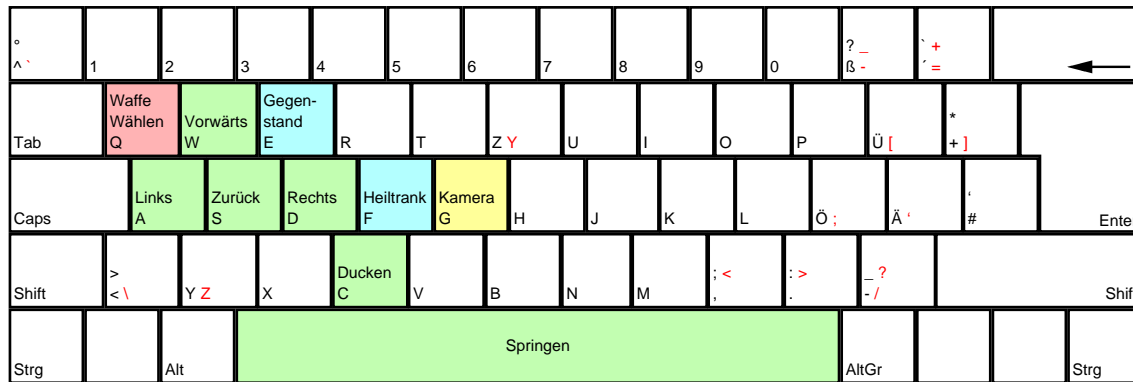

# Enclave

deutsches Tastaturlayout / english keyboard layout

- Move:** Umsehen
- LMB:** Waffe benutzen
- RMB:** Gegenstand benutzen

more keyboard layouts:  
<http://www.keycardhq.de>