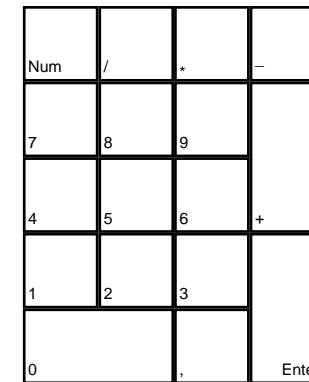

# Enclave

deutsches Tastaturlayout / english keyboard layout

- Move:** Umsehen
- LMB:** Waffe benutzen
- RMB:** Gegenstand benutzen

more keyboard layouts:  
<http://www.keycardhq.de>