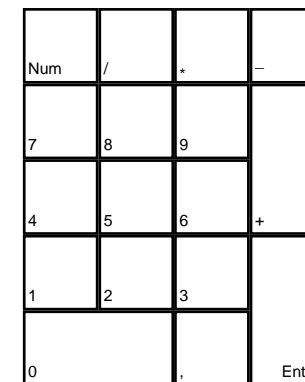

M.A.X. Mechanized Assault & Exploration

deutsches Tastaturlayout / [english keyboard layout](#)

LMB: Auswählen / Befehle / Aktion
RMB: Hilfe

CHEATS taken from [dlh.net]

- [MAXAMMO] Munition wird aufgefüllt
- [MAXSURVEY] Alle Ressourcen werden aufgedeckt
- [MAXSPY] Die Positionen der Feinde werden sichtbar
- [MAXSUPER] Die gewählte Unit kann bis Level 30 upgegradet werden
- [MAXSTORAGE] Du hast genug Rohmaterial