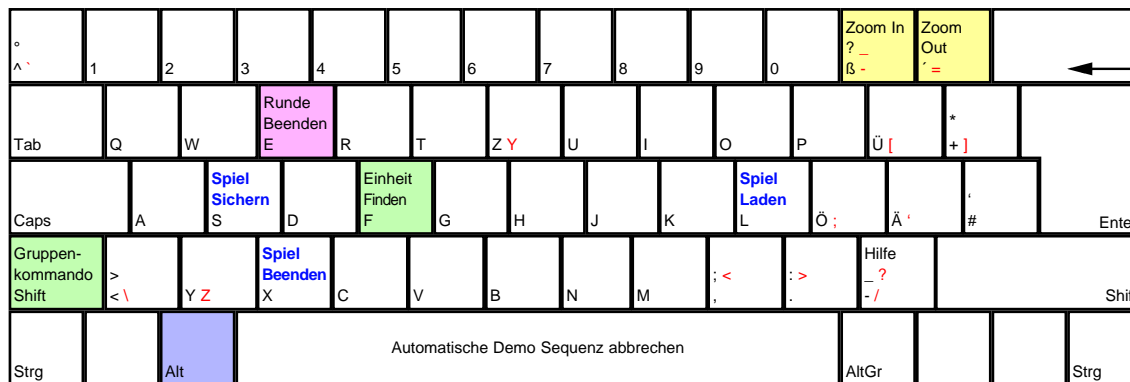

M.A.X. Mechanized Assault & Exploration

deutsches Tastaturlayout / [english keyboard layout](#)

LMB: Auswählen / Befehle / Aktion
RMB: Hilfe

CHEATS taken from [dlh.net]

- [MAXAMMO] Munition wird aufgefüllt
- [MAXSURVEY] Alle Ressourcen werden aufgedeckt
- [MAXSPY] Die Positionen der Feinde werden sichtbar
- [MAXSUPER] Die gewählte Unit kann bis Level 30 upgegradet werden
- [MAXSTORAGE] Du hast genug Rohmaterial