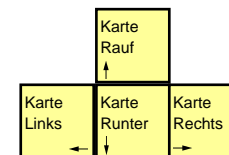

M.A.X. Mechanized Assault & Exploration

deutsches Tastaturlayout / [english keyboard layout](#)

LMB: Auswählen / Befehle / Aktion
RMB: Hilfe

CHEATS taken from [dlh.net]

- [MAXAMMO] Munition wird aufgefüllt
- [MAXSURVEY] Alle Ressourcen werden aufgedeckt
- [MAXSPY] Die Positionen der Feinde werden sichtbar
- [MAXSUPER] Die gewählte Unit kann bis Level 30 upgegradet werden
- [MAXSTORAGE] Du hast genug Rohmaterial