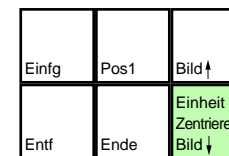

M.A.X. Mechanized Assault & Exploration

deutsches Tastaturlayout / [english keyboard layout](#)

LMB: Auswählen / Befehle / Aktion
RMB: Hilfe

CHEATS taken from [dlh.net]

- [MAXAMMO] Munition wird aufgefüllt
- [MAXSURVEY] Alle Ressourcen werden aufgedeckt
- [MAXSPY] Die Positionen der Feinde werden sichtbar
- [MAXSUPER] Die gewählte Unit kann bis Level 30 upgegradet werden
- [MAXSTORAGE] Du hast genug Rohmaterial