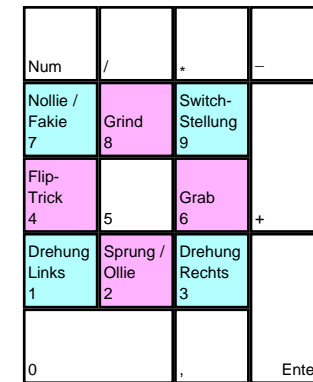

# TONY HAWK'S PRO SKATER 3

deutsches Tastaturlayout / english keyboard layout

## CHEATS taken from [dlh.net]

Im Optionsmenü muss unter Cheats eingegeben werden:

backdoor	Alle Cheats
roadtrip	Alle Levels
YOHOMIES	Alle Character
Peepshow	Alle FMVs
pumpmeup	Alle Statistiken
magicmissile	Alle Modi-Optionen
givemesomewood	Alle Decke für aktuelle Skater