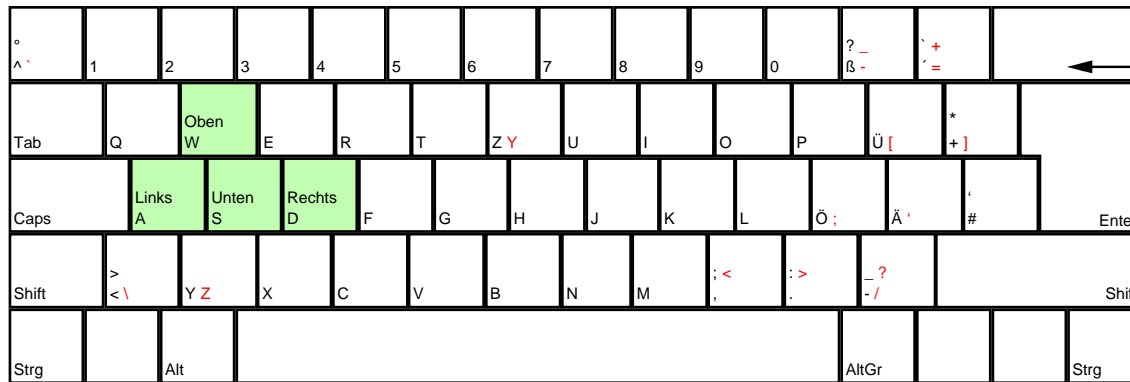

# TONY HAWK'S PRO SKATER 3

deutsches Tastaturlayout / english keyboard layout

## CHEATS taken from [dlh.net]

Im Optionsmenü muss unter Cheats eingegeben werden:

backdoor	Alle Cheats
roadtrip	Alle Levels
YOHOMIES	Alle Character
Peepshow	Alle FMVs
pumpmeup	Alle Statistiken
magicmissile	Alle Modi-Optionen
givemesomewood	Alle Decke für aktuelle Skater