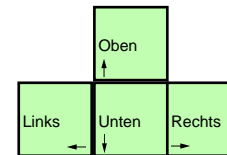

# TONY HAWK'S PRO SKATER 3

deutsches Tastaturlayout / english keyboard layout

## CHEATS taken from [dlh.net]

Im Optionsmenü muss unter Cheats eingegeben werden:

backdoor	Alle Cheats
roadtrip	Alle Levels
YOHOMIES	Alle Character
Peepshow	Alle FMVs
pumpmeup	Alle Statistiken
magicmissile	Alle Modi-Optionen
givemesomewood	Alle Decke für aktuelle Skater