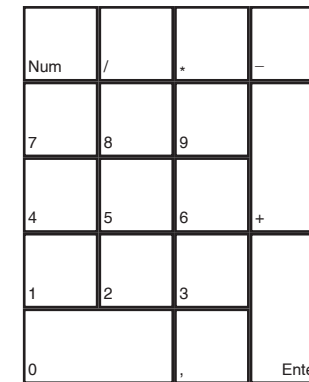

BADBOYS 2

deutsches Tastaturlayout / english keyboard layout

LMB: Waffe feuern
RMB: Granate werfen