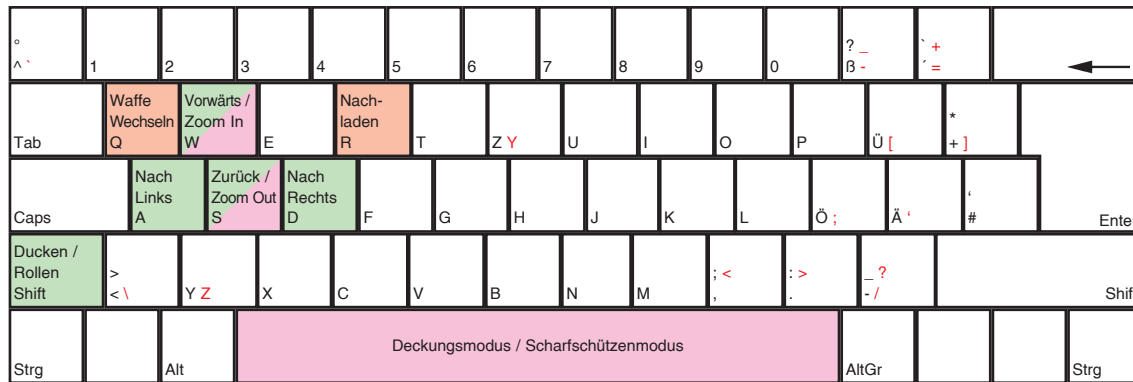

BADBOYS 2

deutsches Tastaturlayout / english keyboard layout

LMB: Waffe feuern
RMB: Granate werfen