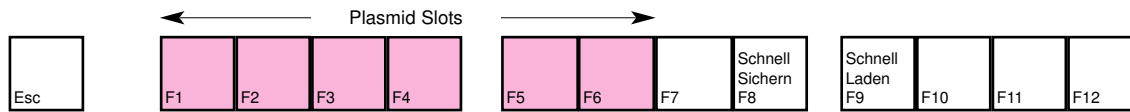

Bioshock

deutsches Tastaturlayout / english keyboard layout

- Move:** Umsehen
- LMB:** Waffe feuern
- RMB:** Plasmid wechseln / Waffenmeister
- Rad:** Waffe wechseln