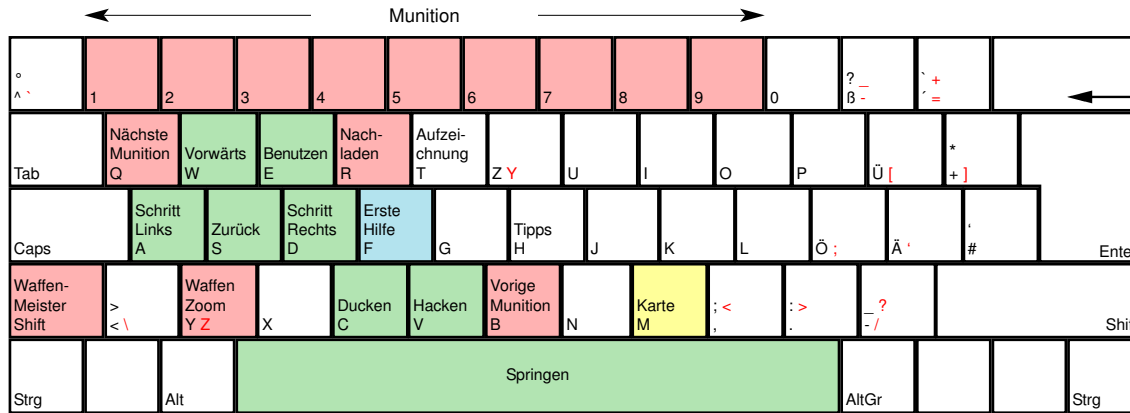

Bioshock

deutsches Tastaturlayout / english keyboard layout

- Move:** Umsehen
- LMB:** Waffe feuern
- RMB:** Plasmid wechseln / Waffenmeister
- Rad:** Waffe wechseln