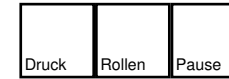

Bioshock

deutsches Tastaturlayout / english keyboard layout

- Move:** Umsehen
- LMB:** Waffe feuern
- RMB:** Plasmid wechseln / Waffenmeister
- Rad:** Waffe wechseln