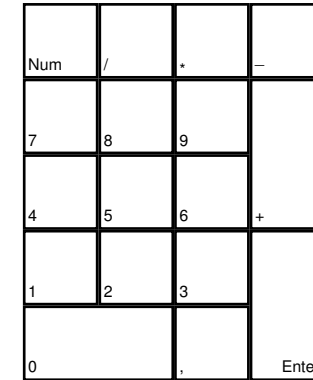

Bioshock

deutsches Tastaturlayout / english keyboard layout

- Move:** Umsehen
- LMB:** Waffe feuern
- RMB:** Plasmid wechseln / Waffenmeister
- Rad:** Waffe wechseln