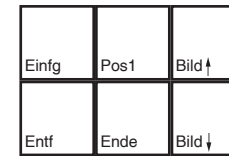

# The Elder Scrolls IV - Oblivion

deutsches Tastaturlayout / english keyboard layout

- Move:** Umsehen
- LMB:** Benutzen / Angreifen
- RMB:** Blocken
- Rad:** Ansicht Wechseln

more keyboard layouts:  
<http://www.keycardhq.de>