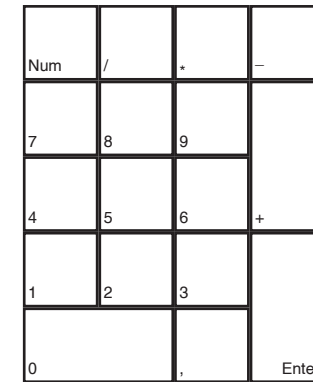

# The Elder Scrolls IV - Oblivion

deutsches Tastaturlayout / english keyboard layout

- Move:** Umsehen
- LMB:** Benutzen / Angreifen
- RMB:** Blocken
- Rad:** Ansicht Wechseln

more keyboard layouts:  
<http://www.keycardhq.de>