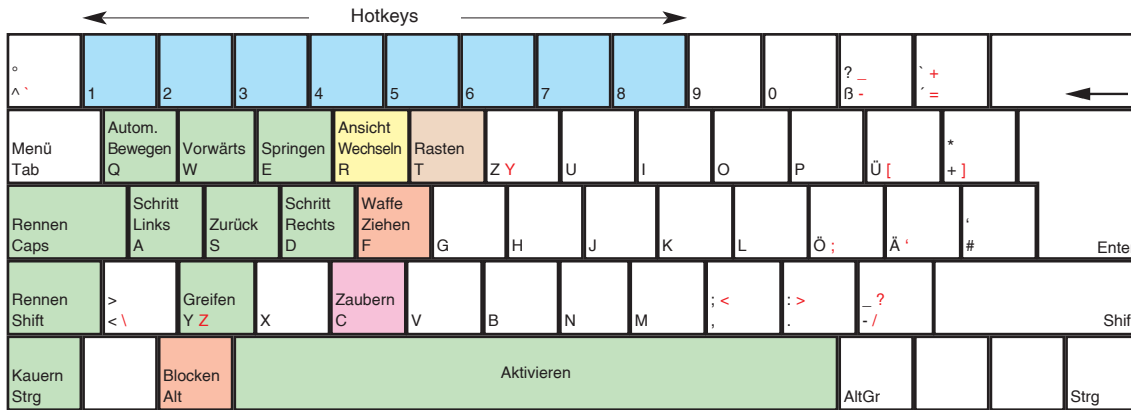

# The Elder Scrolls IV - Oblivion

deutsches Tastaturlayout / english keyboard layout

- Move:** Umsehen
- LMB:** Benutzen / Angreifen
- RMB:** Blocken
- Rad:** Ansicht Wechseln

more keyboard layouts:  
<http://www.keycardhq.de>