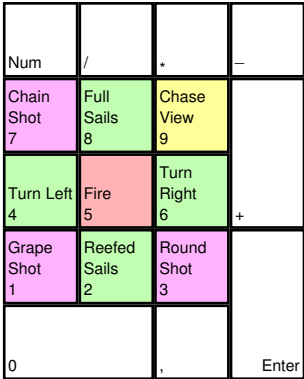

° ^`	1	2	3	4	5	6	7	8	9	0	? β	- _	' "	+ =	←
Tab	Q	W	E	Return Ship R	T	Z	Y	U	I	O	P	Ü	[	*	]
Caps	Attack Ship A	Quick Save S	D	F	G	H	J	K	Quick Load L	Ö	:	;	Ä	'	#
Shift	> <	\	Y	Z	X	C	Chase View V	B	N	M	.	:	>	-	?
Strg	Alt											AltGr		Strg	

Einfg	Pos1	Bild ↑
Entf	Ende	Bild ↓

	↑	
←	↓	→

Num	/	*	-
7	Full Sails 8	9	
Turn Left 4	5	Turn Right 6	+
1	Reefed Sails 2	3	
0	.		Enter

deutsches Tastaturlayout / english keyboard layout

more keyboard layouts:  
<http://www.keycardhq.de>

# Sid Meier's **Pirates!** – ship battles

deutsches Tastaturlayout / english keyboard layout

more keyboard layouts:  
<http://www.keycardhq.de>

Sid Meier's **Pirates!** – land battles

deutsches Tastaturlayout / english keyboard layout