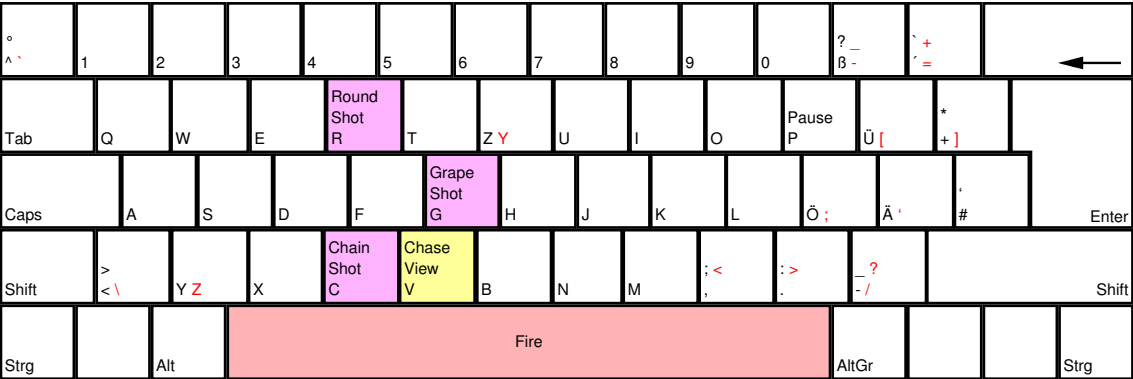

Sid Meier's **Pirates!** – sailing around the world

Esc	F1	F2	F3	F4	F5	F6	F7	F8	F9	F10	F11	F12	Druck	Rollen	Pause

° ^`	1	2	3	4	5	6	7	8	9	0	? β	- _	' "	+ =	←
Tab	Q	W	E	Return Ship R	T	Z	Y	U	I	O	P	Ü	[	*	]
Caps	Attack Ship A	Quick Save S	D	F	G	H	J	K	Quick Load L	Ö	:	;	Ä	'	#
Shift	> <	\	Y	Z	X	C	Chase View V	B	N	M	.	:	>	-	?
Strg	Alt											AltGr		Strg	

Einfg	Pos1	Bild ↑
Entf	Ende	Bild ↓

	↑	
←	↓	→

Num	/	*	-
7	Full Sails 8	9	
Turn Left 4	5	Turn Right 6	+
1	Reefed Sails 2	3	
0	.		Enter

deutsches Tastaturlayout / english keyboard layout

more keyboard layouts:
<http://www.keycardhq.de>

Sid Meier's **Pirates!** – ship battles

deutsches Tastaturlayout / english keyboard layout

more keyboard layouts:
<http://www.keycardhq.de>