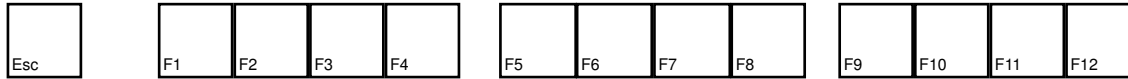

The Ship - Mörder Ahoi

deutsches Tastaturlayout / english keyboard layout

- Move:** Umsehen
- LMB:** Feuer
- MMB:** Waffe ziehen / wegstecken
- RMB:** Waffe werfen
- Rad:** Waffe wählen

CHEATS taken from [dlh.net]
 Öffne die Konsole mit [^] (nachdem du sie unter Optionen-Tastatur-Advanced aktiviert hast) und tippe die Codes ein: