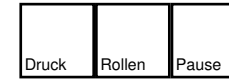

The Ship - Mörder Ahoi

deutsches Tastaturlayout / english keyboard layout

- Move:** Umsehen
- LMB:** Feuer
- MMB:** Waffe ziehen / wegstecken
- RMB:** Waffe werfen
- Rad:** Waffe wählen

CHEATS taken from [dlh.net]
 Öffne die Konsole mit [^] (nachdem du sie unter Optionen-Tastatur-Advanced aktiviert hast) und tippe die Codes ein: