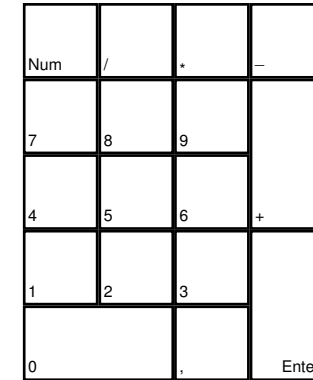

The Ship - Mörder Ahoi

deutsches Tastaturlayout / english keyboard layout

- Move:** Umsehen
- LMB:** Feuer
- MMB:** Waffe ziehen / wegstecken
- RMB:** Waffe werfen
- Rad:** Waffe wählen

CHEATS taken from [dlh.net]
 Öffne die Konsole mit [^] (nachdem du sie unter Optionen-Tastatur-Advanced aktiviert hast) und tippe die Codes ein: