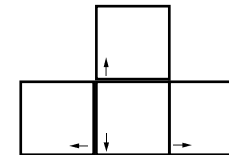

The Ship - Mörder Ahoi

deutsches Tastaturlayout / english keyboard layout

- Move:** Umsehen
- LMB:** Feuer
- MMB:** Waffe ziehen / wegstecken
- RMB:** Waffe werfen
- Rad:** Waffe wählen

CHEATS taken from [dlh.net]
 Öffne die Konsole mit [^] (nachdem du sie unter Optionen-Tastatur-Advanced aktiviert hast) und tippe die Codes ein: