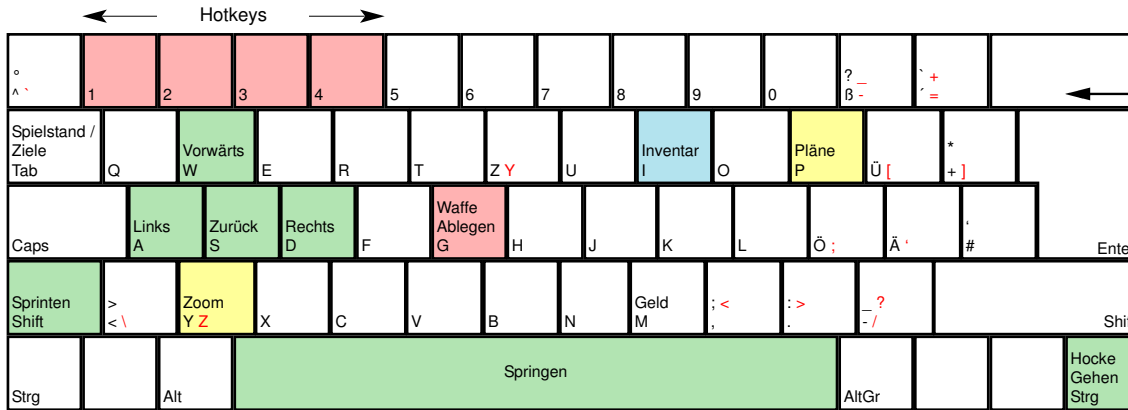

The Ship - Mörder Ahoi

deutsches Tastaturlayout / english keyboard layout

- Move:** Umsehen
- LMB:** Feuer
- MMB:** Waffe ziehen / wegstecken
- RMB:** Waffe werfen
- Rad:** Waffe wählen

CHEATS taken from [dlh.net]
 Öffne die Konsole mit [^] (nachdem du sie unter Optionen-Tastatur-Advanced aktiviert hast) und tippe die Codes ein: