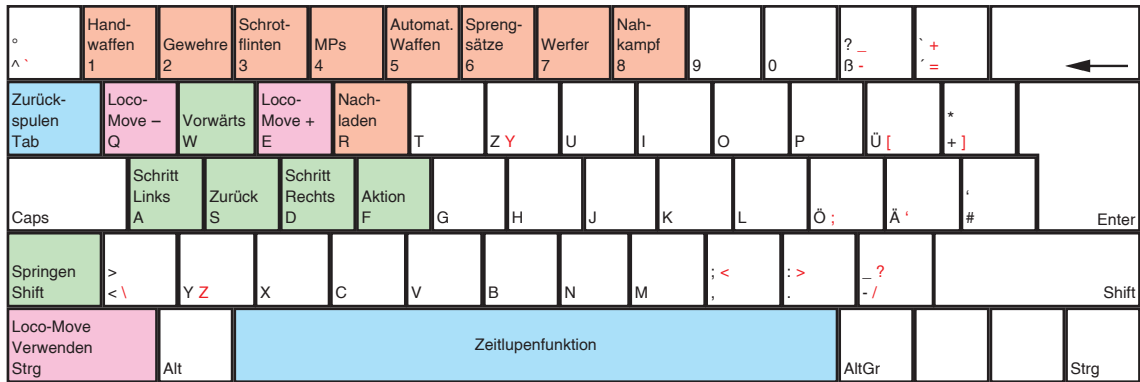

Total Overdose

deutsches Tastaturlayout / english keyboard layout

- Move:** Umsehen / Zielen
- LMB:** Waffe abfeuern
- RMB:** Auf Kopf zielen
- Rad:** Waffe wechseln

Total Overdose Fahrzeugbefehle

Esc	F1	F2	F3	F4	F5	F6	F7	F8	F9	F10	F11	F12	Druck	Rollen	Pause
-----	----	----	----	----	----	----	----	----	----	-----	-----	-----	-------	--------	-------

° ^`	1	2	3	4	5	6	7	8	9	0	? β	- _	' "	+ =	←
Tab	Q	Beschleunigen W	E	R	T	Z Y	U	I	O	P	Ü [*	+]		
Caps	Nach Links A	Bremsen S	Nach Rechts D	Aussteigen F	G	Hupe H	J	K	L	Ö ;	Ä '	#	Enter		
Shift	> < \	Y Z	X	C	V	B	N	M	: ,	: .	? - /		Shift		
Strg	Alt	Handbremse										AltGr	Strg		

Einfg	Pos1	Gabel Heben Bild ↑
Entf	Ende	Gabel Senken Bild ↓

	↑	
←	↓	→

Num	/	*	-
7	8	9	
4	5	6	+
1	2	3	
0	.		Enter

deutsches Tastaturlayout / english keyboard layout

LMB: Schießen / aus dem Fahrzeug springen
RMB: aus dem Fahrzeug lehnen