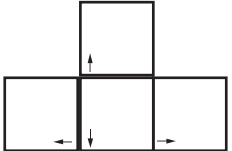

Total Overdose

deutsches Tastaturlayout / english keyboard layout

- Move:** Umsehen / Zielen
- LMB:** Waffe abfeuern
- RMB:** Auf Kopf zielen
- Rad:** Waffe wechseln

Total Overdose Fahrzeugbefehle

Esc	F1	F2	F3	F4	F5	F6	F7	F8	F9	F10	F11	F12	Druck	Rollen	Pause
-----	----	----	----	----	----	----	----	----	----	-----	-----	-----	-------	--------	-------

° ^`	1	2	3	4	5	6	7	8	9	0	? β	- _	' "	+ =	←
Tab	Q	Beschleunigen W	E	R	T	Z Y	U	I	O	P	Ü [*	+]		
Caps	Nach Links A	Bremsen S	Nach Rechts D	Aussteigen F	G	Hupe H	J	K	L	Ö ;	Ä '	#	Enter		
Shift	> < \	Y Z	X	C	V	B	N	M	: ,	: .	? - /		Shift		
Strg	Alt	Handbremse										AltGr	Strg		

Einfg	Pos1	Gabel Heben Bild ↑
Entf	Ende	Gabel Senken Bild ↓

	↑	
←	↓	→

Num	/	*	-
7	8	9	
4	5	6	+
1	2	3	
0	.		Enter

deutsches Tastaturlayout / english keyboard layout

LMB: Schießen / aus dem Fahrzeug springen
RMB: aus dem Fahrzeug lehnen