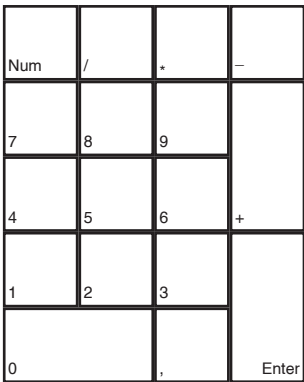

Total Overdose

deutsches Tastaturlayout / english keyboard layout

- Move:** Umsehen / Zielen
- LMB:** Waffe abfeuern
- RMB:** Auf Kopf zielen
- Rad:** Waffe wechseln

Total Overdose Fahrzeugbefehle

Esc	F1	F2	F3	F4	F5	F6	F7	F8	F9	F10	F11	F12	Druck	Rollen	Pause
-----	----	----	----	----	----	----	----	----	----	-----	-----	-----	-------	--------	-------

° ^`	1	2	3	4	5	6	7	8	9	0	? β	- _	' "	+ =	←
Tab	Q	Beschleunigen W	E	R	T	Z Y	U	I	O	P	Ü [*	+]		
Caps	Nach Links A	Bremsen S	Nach Rechts D	Aussteigen F	G	Hupe H	J	K	L	Ö ;	Ä '	#	Enter		
Shift	> < \	Y Z	X	C	V	B	N	M	: ,	: .	? - /		Shift		
Strg	Alt	Handbremse										AltGr	Strg		