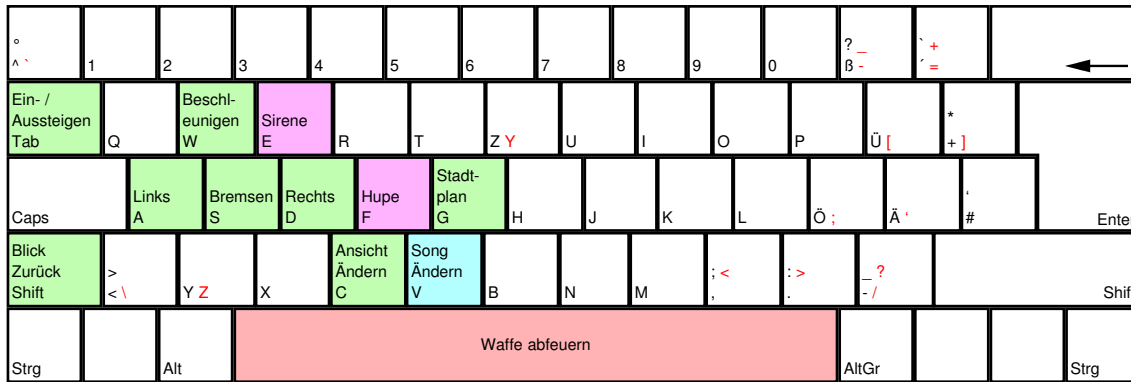

# TRUE CRIME

Menü Esc	F1	F2	F3	F4	F5	F6	F7	F8	F9	F10	F11	F12	Druck	Rollen	Pause
-------------	----	----	----	----	----	----	----	----	----	-----	-----	-----	-------	--------	-------

° ^`	Kampf- modus 1	Normaler Modus 2	Waffen- modus 3	4	5	6	7	8	9	0	? _ β -	' + ' =	←	
Tab	Q	Vorwärts W	Durch- suchen E	Nach- laden R	T	Z Y	U	I	O	P	Ü (	* ) +		
Caps	Links Bewegen A	Zurück S	Rechts Bewegen D	F	Stadt- plan G	H	J	K	L	Ö ;	Ä ' ,	#	Enter	
Blocken Shift	> < \	Y Z	Ver- haften X	Deckung C	V	B	N	M	; <	: >	- ? - /		Shift	
Strg		Alt	Waffe abfeuern									AltGr		Strg

Eingf	Pos1	Bild ↑
Entf	Ende	Bild ↓

	↑	
←	↓	→

Num	/	*	-
7	8	9	
Schlag 4	Sprung- kick 5	Kick 6	+
1	2	3	
0	.		Enter

deutsches Tastaturlayout / english keyboard layout

- LMB:** Schlag / Waffe abfeuern
- MMB:** Sprungkick
- RMB:** Springen / Kick
- RMB+Richtung:** Wegrollen, Springen, Zeitlupe

# TRUE CRIME Fahren

deutsches Tastaturlayout / english keyboard layout

**LMB:** Waffe abfeuern  
**RMB:** Handbremse

more keyboard layouts:  
<http://www.keycardhq.de>