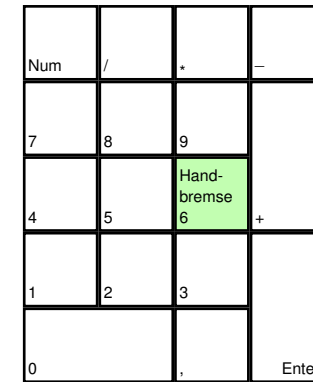

TRUE CRIME

Menü Esc	F1	F2	F3	F4	F5	F6	F7	F8	F9	F10	F11	F12	Druck	Rollen	Pause

° ^`	Kampf- modus 1	Normaler Modus 2	Waffen- modus 3	4	5	6	7	8	9	0	? _ β -	' + ' =	←	
Tab	Q	Vorwärts W	Durch- suchen E	Nach- laden R	T	Z Y	U	I	O	P	Ü (	*) +		
Caps	Links Bewegen A	Zurück S	Rechts Bewegen D	F	Stadt- plan G	H	J	K	L	Ö ;	Ä ' ,	#	Enter	
Blocken Shift	> < \	Y Z	Ver- haften X	Deckung C	V	B	N	M	; <	: >	- ? - /		Shift	
Strg		Alt	Waffe abfeuern									AltGr		Strg

Eingf	Pos1	Bild ↑
Entf	Ende	Bild ↓

	↑	
←	↓	→

Num	/	*	-
7	8	9	
Schlag 4	Sprung- kick 5	Kick 6	+
1	2	3	
0	.		Enter

deutsches Tastaturlayout / english keyboard layout

- **LMB:** Schlag / Waffe abfeuern
- **MMB:** Sprungkick
- **RMB:** Springen / Kick
- **RMB+Richtung:** Wegrollen, Springen, Zeitlupe

more keyboard layouts:
<http://www.keycardhq.de>

TRUE CRIME Fahren

deutsches Tastaturlayout / english keyboard layout

LMB: Waffe abfeuern
RMB: Handbremse

more keyboard layouts:
<http://www.keycardhq.de>