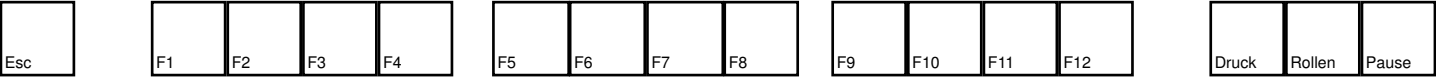

# Turning Point - Fall of Liberty

deutsches Tastaturlayout / english keyboard layout

- Move:** Umsehen
- LMB:** Feuer
- RMB:** Visiersicht
- Wheel:** Waffe wählen