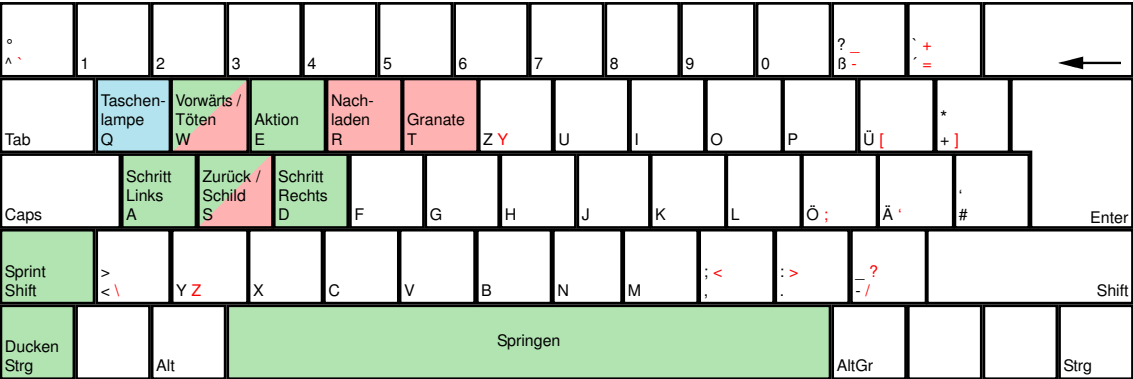

# Turning Point - Fall of Liberty

deutsches Tastaturlayout / english keyboard layout

- Move:** Umsehen
- LMB:** Feuer
- RMB:** Visiersicht
- Wheel:** Waffe wählen