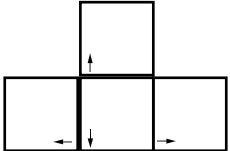

# Turning Point - Fall of Liberty

deutsches Tastaturlayout / english keyboard layout

- Move:** Umsehen
- LMB:** Feuer
- RMB:** Visiersicht
- Wheel:** Waffe wählen