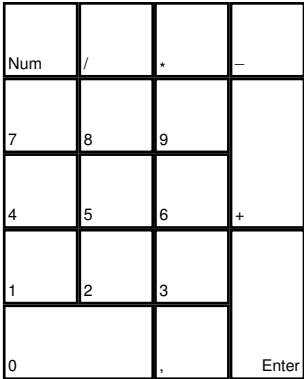

# Turning Point - Fall of Liberty

deutsches Tastaturlayout / english keyboard layout

- Move:** Umsehen
- LMB:** Feuer
- RMB:** Visiersicht
- Wheel:** Waffe wählen